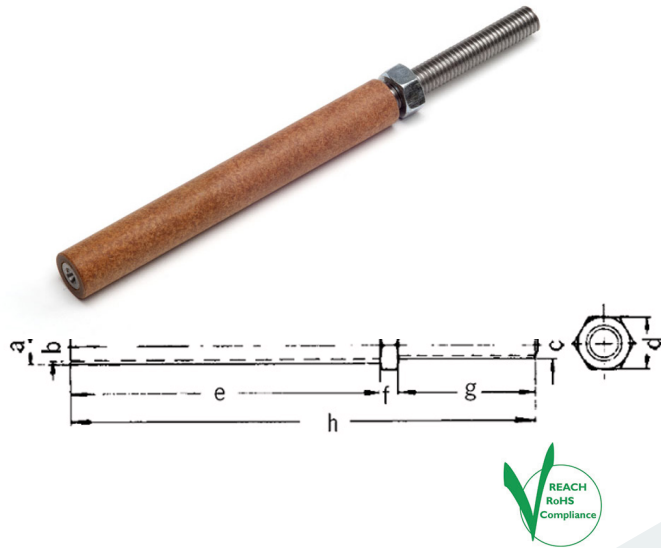

Insulated brush holder bolts Type B

Bolts insulated in Phenolic Bakelite paper.

Item Number	Item Designation	aØ	bØ	c	d	e	f	g	h
13 070 0030	B30	10	8	M8	14	32	3	10	45
13 070 0031	B31	10	8	M8	14	45	3	14	62
13 070 0032	B32	10	8	M8	14	70	3	14	87
13 070 0033	B33	10	8	M8	14	90	5	40	135
13 070 0034	B34	12	8	M8	14	100	5	40	145
13 070 0035	B35	13	8	M8	14	100	5	45	150
13 070 0036	B36	14	10	M10	17	100	8	37	145
13 070 0037	B37	15	10	M10	17	110	8	37	155
13 070 0038	B38	16	10	M10	17	110	8	47	165
13 070 0039	B39	18	12	M12	22	120	8	47	175
13 070 0040	B40	20	12	M12	22	140	8	47	195
13 070 0041	B41	22	12	M12	22	140	10	50	200
13 070 0042	B42	23	12	M12	22	140	10	55	205
13 070 0043	B43	25	12	M12	22	140	10	55	205